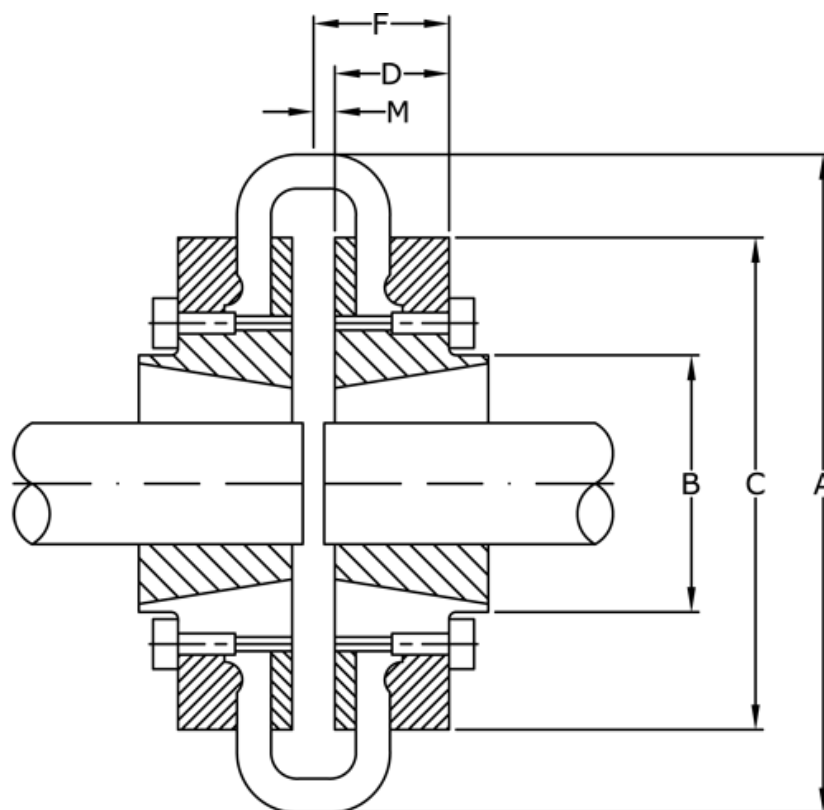

Varenummer: 3305200H
Beskrivelse: Flange for dækkobling str. 200
til taperbøsning 4535 udv. montage

Mål

A	= 508
B	= 206
C	= 433
D	= 89.0
F	= 113.0
For taperbøsning	= 4535
M	= 24.0
Maks. boring mm	= 125

Vægt (kg) = 56.3